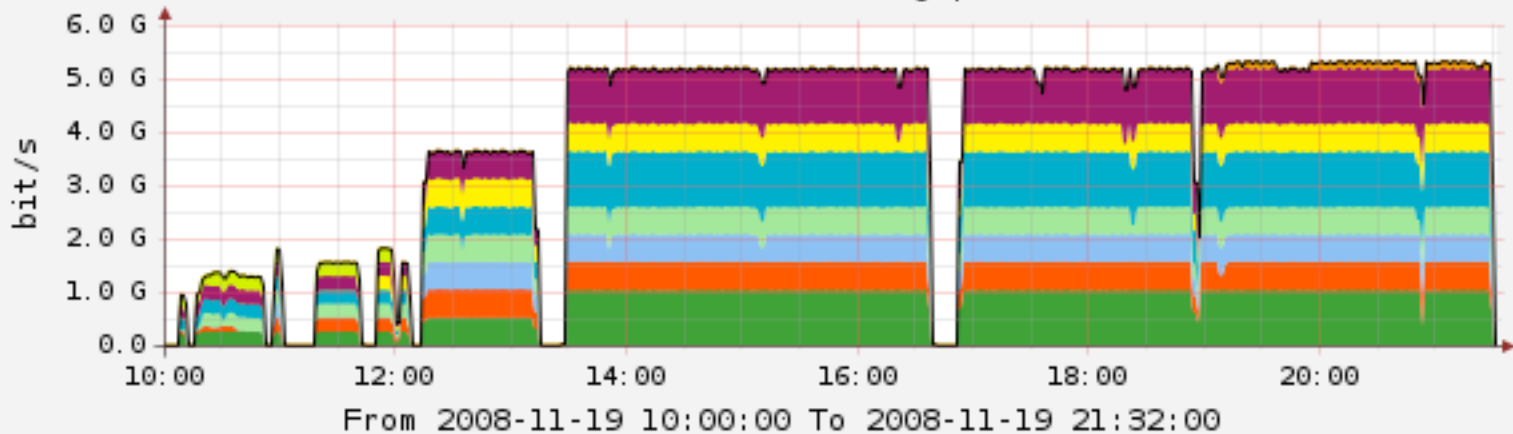

# Total eVLBI throughput

■ Onsala (H4)    ■ Medicina (C8)    ■ Cambridge + Knockin (C4)    ■ Jodrell Bank (C7)  
■ WSRT (A4)    ■ Torun (H3)    ■ Effelsberg (H2)    ■ Sheshan (C10)    ■ Arecibo (B2)

Total eVLBI throughput (max)    5.34 G